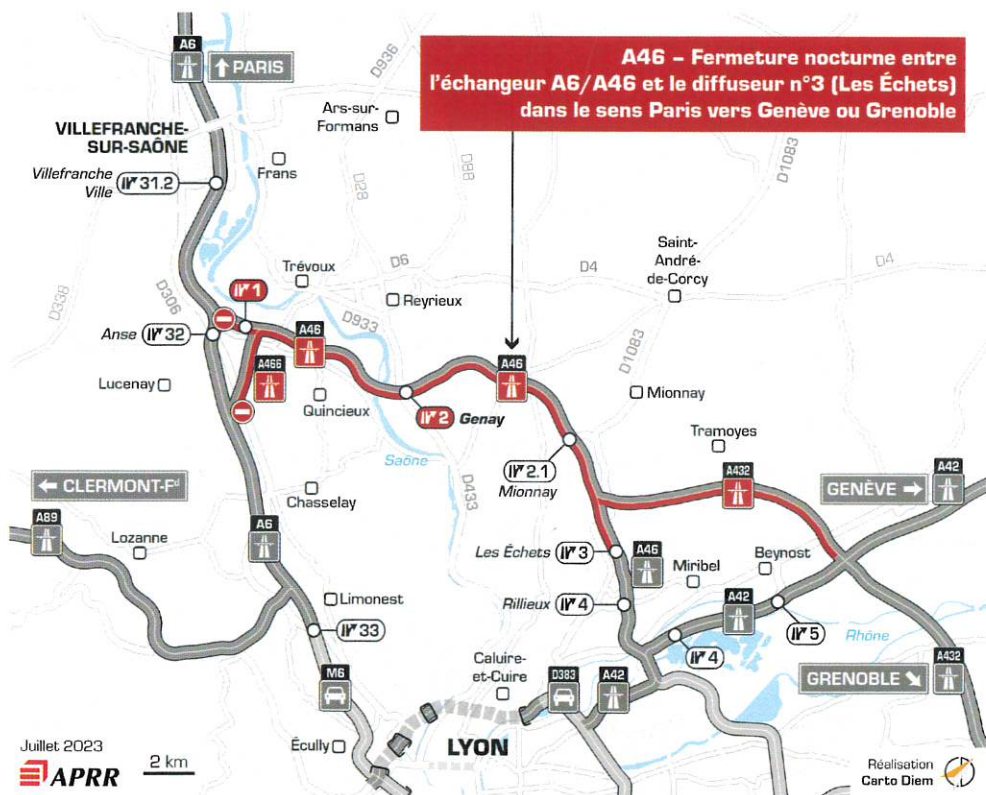

Travaux pour réfection des enrobés

Fermetures nocturnes de l'A46

entre le 4 septembre et fin octobre 2023*

- Entre l'échangeur A6/A46 et le diffuseur n° 3 (Les Échets),
- De 21 h 00 à 6 h, uniquement en semaine, du lundi au vendredi.
- Pour votre confort de circulation, des déviations adaptées au trafic autoroutier sont mises en place.

Toutes les entreprises intervenantes mettent tout en œuvre pour limiter au minimum l'impact des travaux et la gêne occasionnée.

* Dates et horaires susceptibles d'être modifiés en fonction des aléas météorologique et technique.

Toutes les déviations
sur [voyage.aprr.fr](https://www.voyage.aprr.fr)